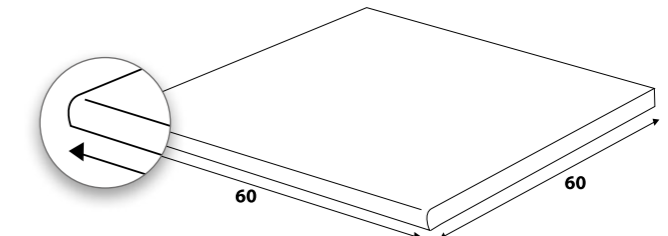

DAR66746
PEI 4 \odot 96 | m²
mat | matt
běžová | beige | бежевый

DAR66747
PEI 4 \odot 96 | m²
mat | matt
světle hnědá | light brown | светло-коричневый

60x60
R11
B
V3
R

DCH66746* běžová | beige | бежевый
DCH66747* světle hnědá | light brown | светло-коричневый
 \odot 92 | ks
mat | matt

News

výrobek | product

cm	mm	EN	ks/m ²	m ²	m ³	kg	kg/m ²	brutto kg
60x60	598x598x20	EN 14411:2016, annex G B1a	2	2,8	0,72	30	21,60	32,0
60x60	598x598x20	STO č.030 - 049916	2	-	-	-	-	32,0

dlaždice | floor tile
schodovka | step tile