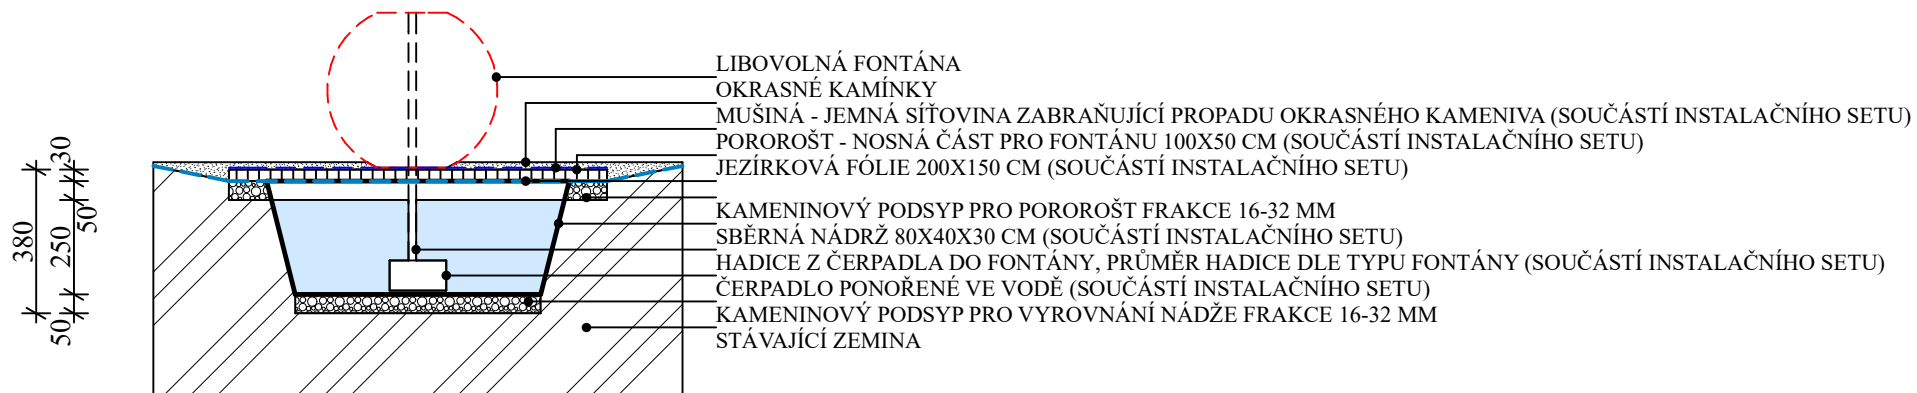

INSTALACE FONTÁNY S VÁHOU DO 30 KG

INSTALACE FONTÁNY S VÁHOU NAD 30 KG

DETAIL I.