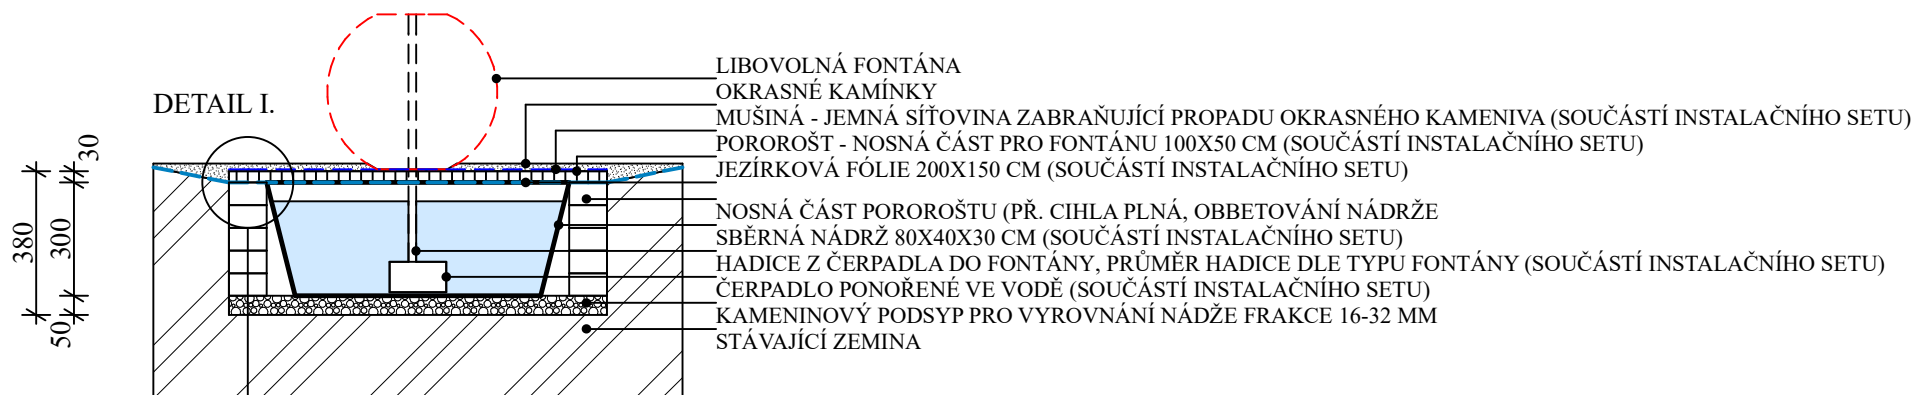

INSTALACE FONTÁNY S VÁHOU DO 30 KG

INSTALACE FONTÁNY S VÁHOU NAD 30 KG

DETAIL I.