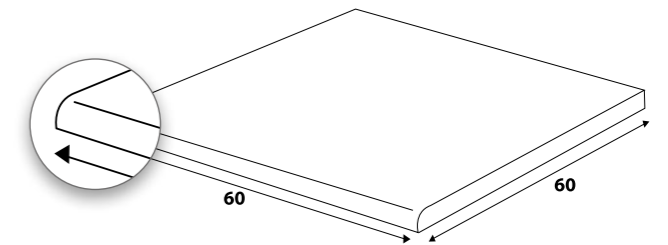

DCH66787* běžová | beige | бежевый
DCH66788* světle šedá | light grey | светло-серый
DCH66789* černá | black | черный
○ 92 | ks
mat | matt

* Výroba na objednávku. | Production by order. | Производство под заказ.

Doporučení a více informací o pokládce naleznete na str. 468. | More information and recommendations about the laying of tiles can be found at page 468.
Рекомендации и дополнительная информация по укладке на стр. 468.